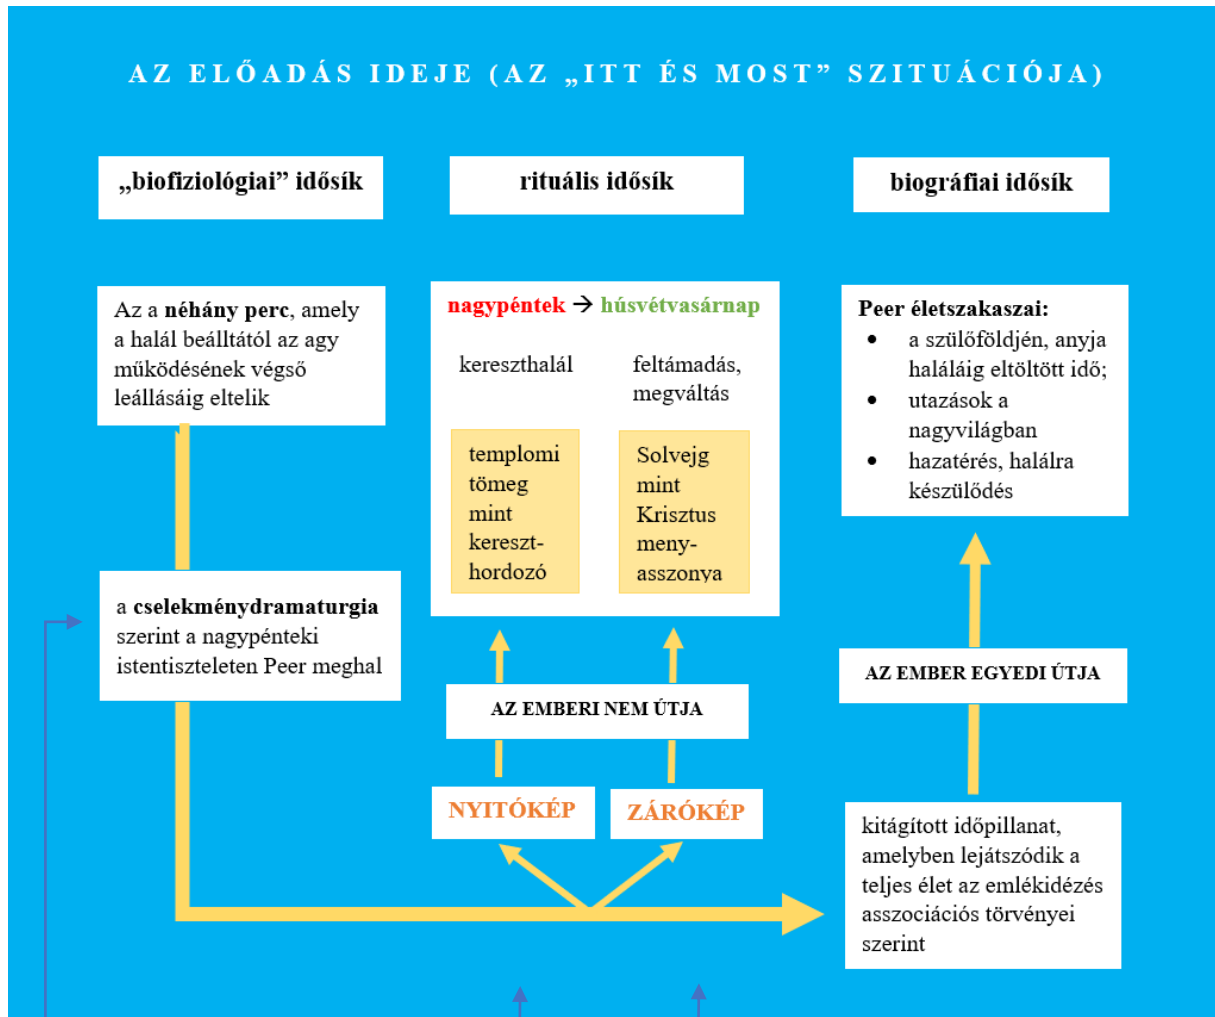

KALAUZ PEER GYNT VÁNDORLÁSÁHOZ

A Peer Gynt előadásának idősíkjai és összefüggései

Segédlet a Soproni Petőfi Színház előadásának (2019, rendező: Pataki András) értelmezéséhez

Készítette: Németh Ervin dramaturg

A nagypénteki istentisztelet jelenete – a darab nyitóképe

A húsvétvasárnapi istentisztelet – az előadás zárójelenete