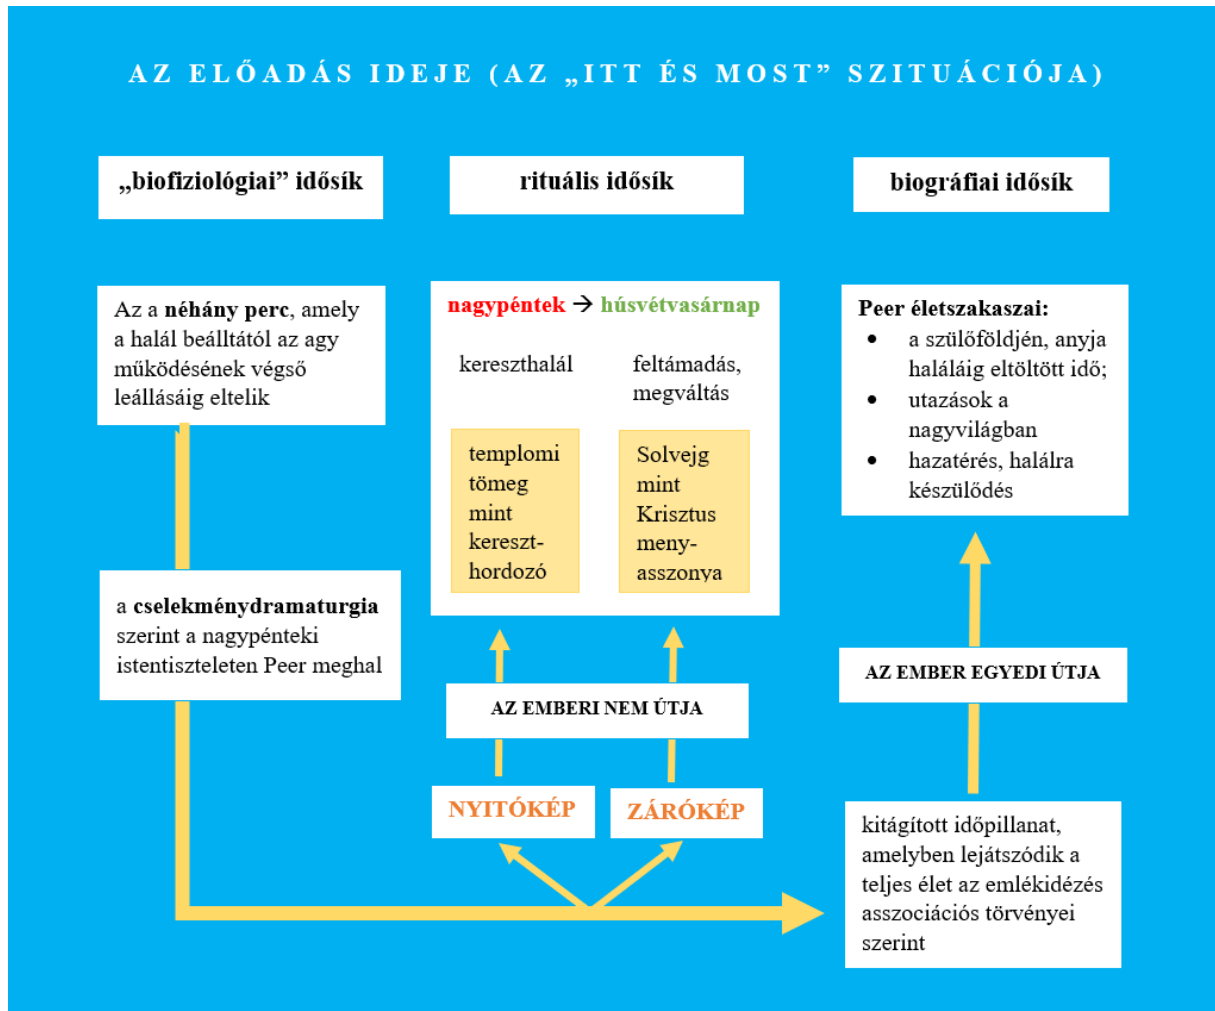

# A Peer Gynt előadásának idősíkjai és összefüggései

Segédlet a Soproni Petőfi Színház előadásának (2019, rendező: Pataki András) értelmezéséhez

Az ábrát és az értelmezést készítette: Németh Ervin dramaturg